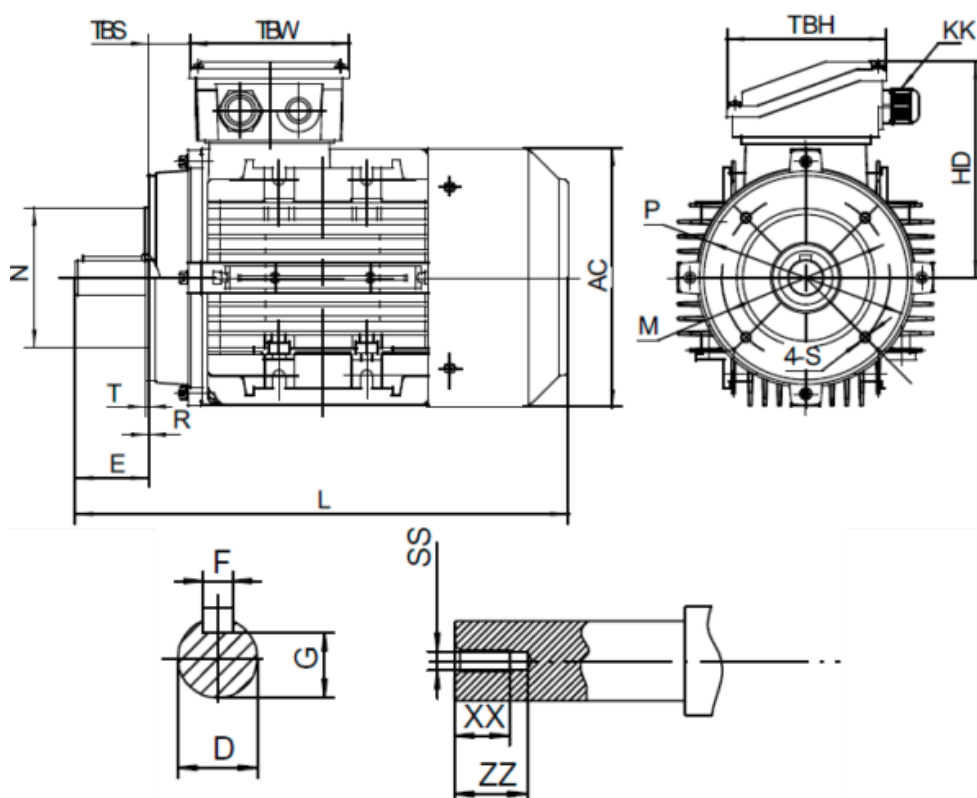

Varenummer: 25180015041540

Beskrivelse: Kleedrive T3A 90L-4 1.5kw 1400 o/min UL/CSA
3x230/400V 50 HZ IP55 B14 Eff=85,5%

Mål

AA = 176	L = 313/338	TBH = 109
AC = Ø177	M = Ø115	TBS = 28.5
AD = 235	N = Ø95	TBW = 109
D = Ø24	P = Ø140	XX = 19
E = 50	R = 0	ZZ = 25
F = 8	S = M8	
G = 20	SS = M8	
HD = 145	T = 3	